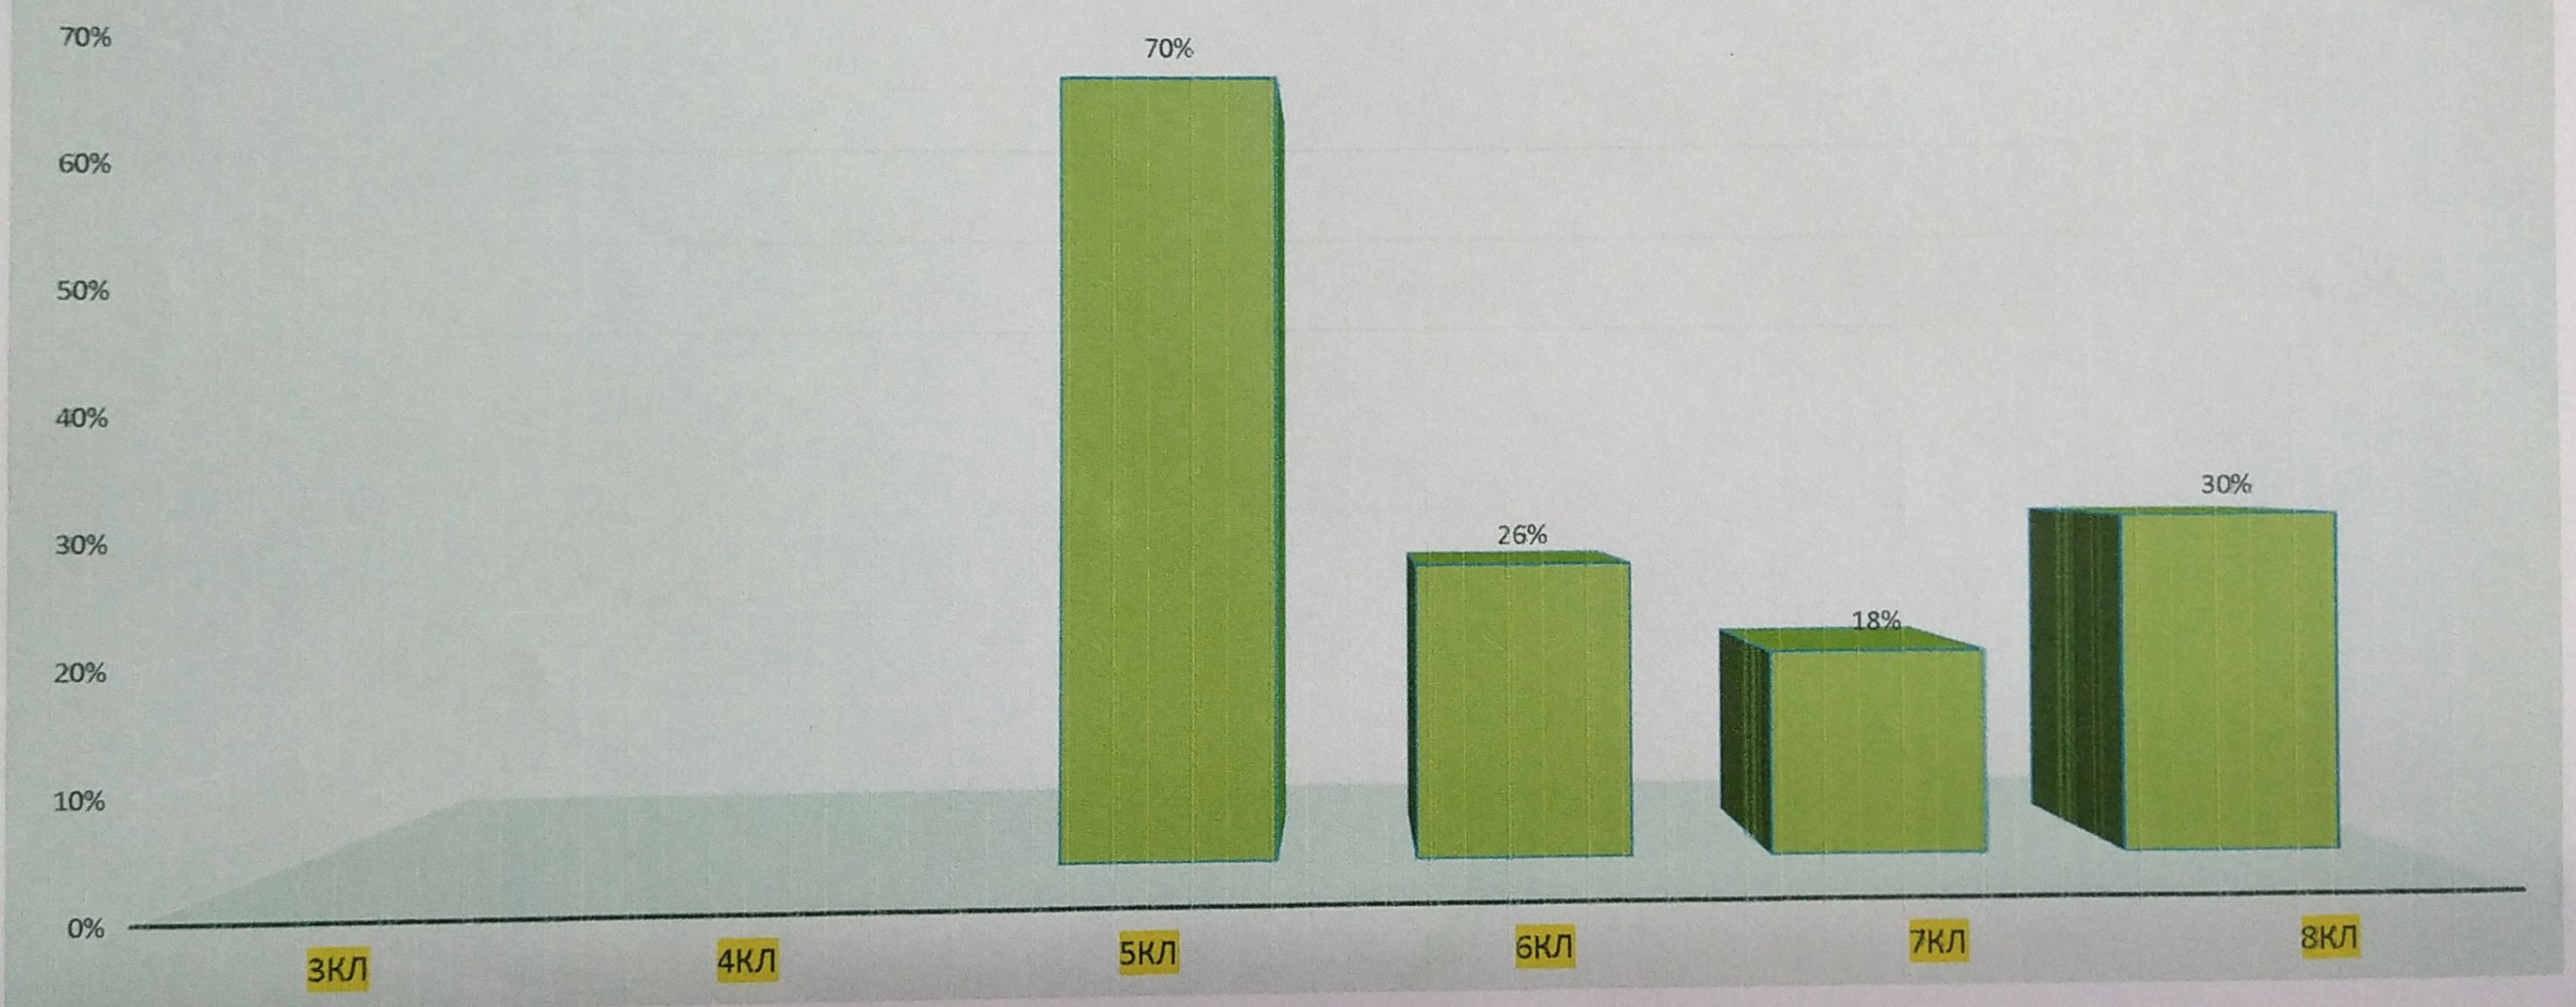

№11 Саймалуу-Таш мектеби. PISA көрсөткүчү

"Мунара Билим" ББМ тарабынан жүргүзүлгөн №11 Саймалуу-Таш атындагы мектебинин предметтер аралык III -ЧЕЙРЕКТИК тестирлөө жыйынтыктары 100% менен көрсөтүлгөн.

"Мунара Билим" ББМ тарабынан жүргүзүлгөн №11 Саймалуу-Таш атындагы мектебинин класстар аралык III -ЧЕЙРЕКТИК тестирлөө жыйынтыктары 100% менен көрсөтүлгөн.